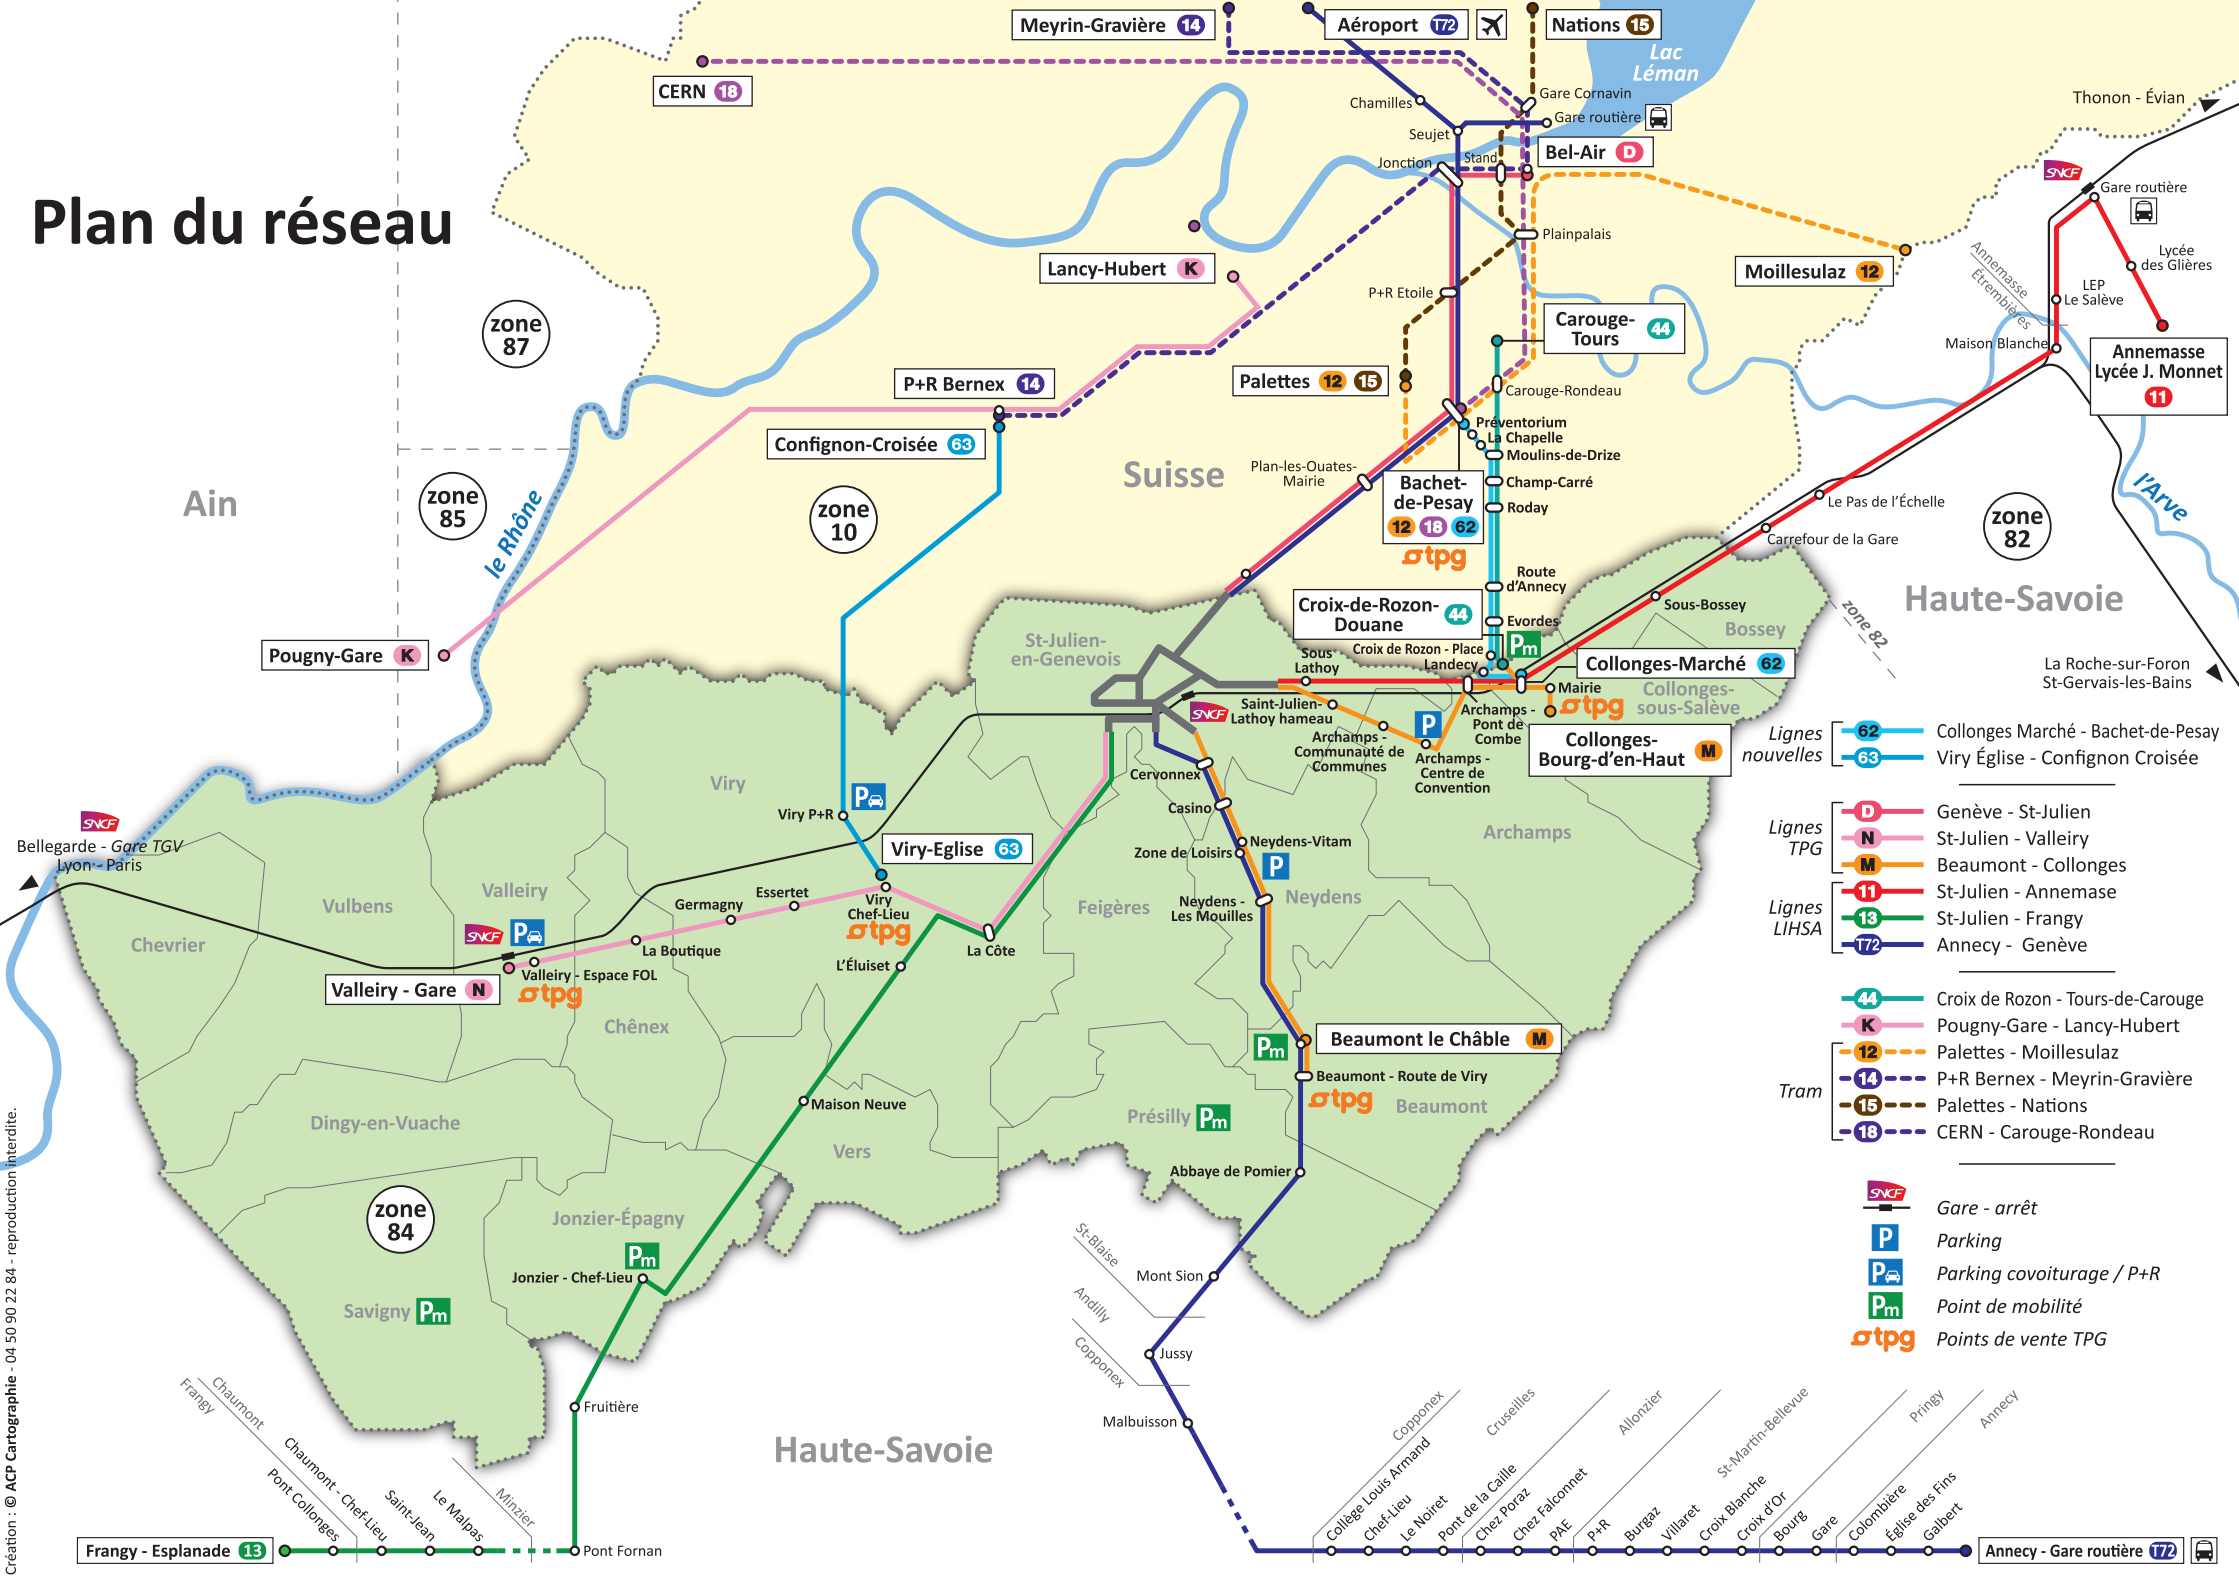

# Plan du réseau

- Lignes nouvelles**
- 62 Collonges Marché - Bacht-de-Pesay
  - 63 Viry Église - Confignon Croisée
- Lignes TPG**
- D Genève - St-Julien
  - N St-Julien - Valleiry
  - M Beaumont - Collonges
- Lignes LIHSA**
- 11 St-Julien - Annemase
  - 13 St-Julien - Frangy
  - T72 Anney - Genève
- Tram**
- 44 Croix de Rozon - Tours-de-Carouge
  - K Pougny-Gare - Lancy-Hubert
  - 12 Palettes - Moillesulaz
  - 14 P+R Bernex - Meyrin-Gravière
  - 15 Palettes - Nations
  - 18 CERN - Carouge-Rondeau
- SNCF**
- Gare - arrêt
- P** Parking
- P** Parking covoiturage / P+R
- P<sub>m</sub>** Point de mobilité
- stp** Points de vente TPG

Création : © ACP Cartographie - 04 50 90 22 84 - reproduction interdite.